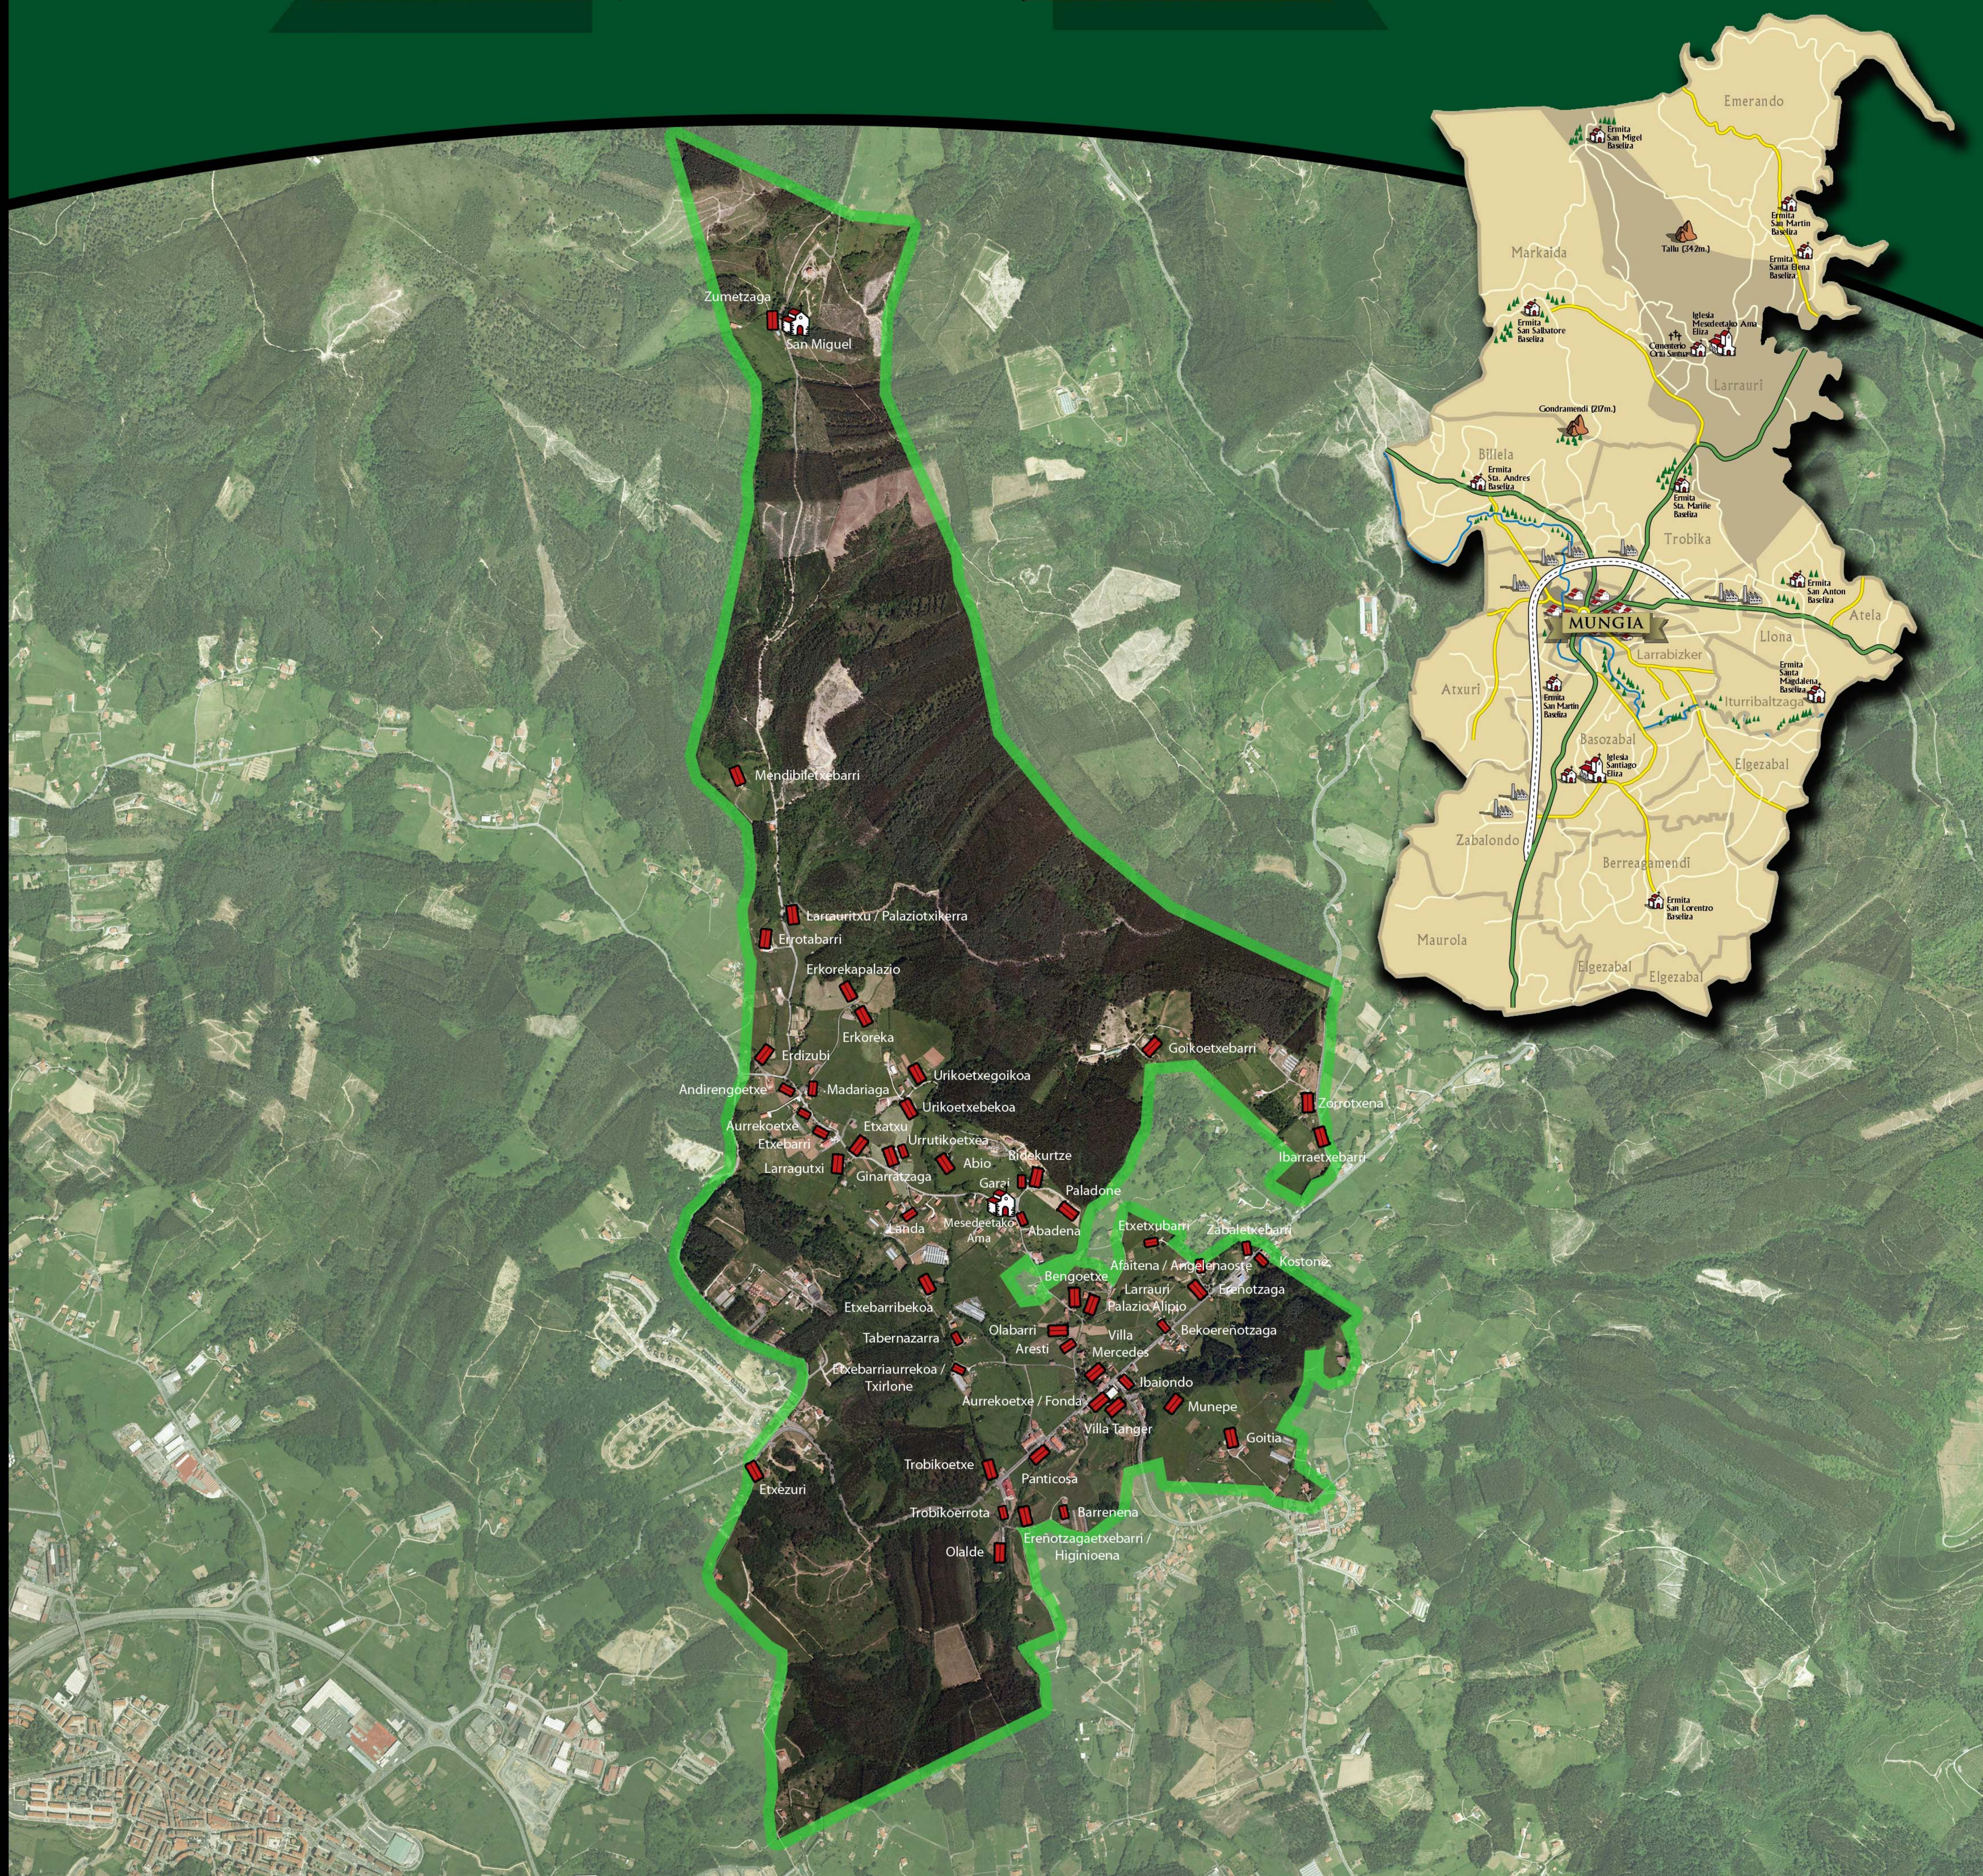

Larrauri

AUZUNEA

MUNGIA
UDALA

[Redacted text block]

[Redacted text block]

[Redacted text block]

Zumetzaga

San Miguel

Mendibiletzebarri

Larrauritu / Palaziotxikerra

Eirotabarri

Erkorekapalazio

Erkoreka

Erdizubi

Andirengoetxe

Aurrekoetxe

Abadena

Etxebarribekoa

Tabernazarra

Etxebarriurrekoa / Txirlone

Etxezuri

Trobikoetxe

Trobikoerota

Olalde

Erenotzagaetxebarri / Higinioena

Goikoetxebarri

Zorotxena

Ibarratxebarri

Paladone

Garezi

Bidekurtze

Abadena